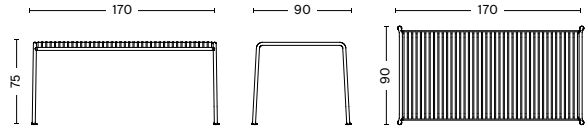

<https://hay.dk/da-dk/downloads>

**DIMENSIONS**

**PALISSADE TABLE**

LENGTH / 82,5 cm / 32.48"  
 WIDTH / 90 cm / 35.43"  
 HEIGHT / 75 cm / 29.53"

**PALISSADE TABLE**

LENGTH / 170 cm / 66.93"  
 WIDTH / 90 cm / 35.43"  
 HEIGHT / 75 cm / 29.53"